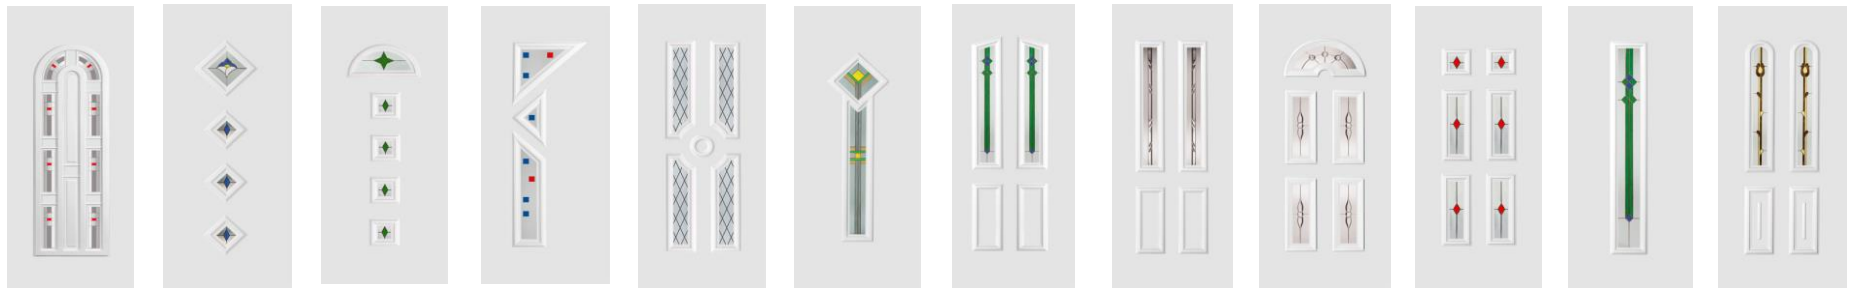

Bonn	Dortmund	Dresden	Düsseldorf	Erfurt	Hannover	Hof	Kiel	Köln	Stuttgart	Ulm	Basel
Tömör	95 100 Ft	95 100 Ft	95 100 Ft	95 100 Ft	95 100 Ft	95 100 Ft	95 100 Ft	95 100 Ft	95 100 Ft	95 100 Ft	95 100 Ft	95 100 Ft
1 db alap üv.		103 400 Ft	101 800 Ft	105 000 Ft		103 400 Ft			98 200 Ft		108 100 Ft	
1 db ext. üv.		105 000 Ft	103 400 Ft	108 100 Ft		105 000 Ft			99 800 Ft		111 200 Ft	
2 db alap üv.	101 800 Ft	106 500 Ft	103 400 Ft	108 100 Ft	108 100 Ft	111 200 Ft	108 100 Ft	108 100 Ft		101 800 Ft		108 100 Ft
2 db ext. üv.	103 400 Ft	108 100 Ft	105 000 Ft	114 300 Ft	111 200 Ft	114 300 Ft	111 200 Ft	111 200 Ft		103 400 Ft		111 200 Ft
3 db alap üv.		109 600 Ft	106 500 Ft	111 200 Ft					103 900 Ft			
3 db ext. üv.		111 200 Ft	108 100 Ft	121 100 Ft	75 900 Ft				106 500 Ft			
4 db alap üv.	105 000 Ft	112 800 Ft	108 100 Ft		111 200 Ft		111 200 Ft	111 200 Ft		105 000 Ft		111 200 Ft
4 db ext. üv.	106 500 Ft	114 300 Ft	109 600 Ft		114 300 Ft		114 300 Ft	114 300 Ft		108 100 Ft		114 300 Ft
4/K alap üv.	105 000 Ft											
4/K ext. üv.	106 500 Ft											
5 db alap üv.			111 200 Ft						107 000 Ft			
5 db ext. üv.			114 300 Ft						110 700 Ft			
6 db alap üv.	108 100 Ft									111 200 Ft		
6 db ext. üv.	110 700 Ft									114 300 Ft		
8 db alap üv.	111 200 Ft											
8 db ext. üv.	114 300 Ft											

Alap üvegek: Float (víztiszta), fehér csincsilla, fehér kura, fehér felhő, fehér fatörzs, gríz.

Extra üvegek: Fehér delta, fehér matt delta, flutes, fehér matt flutes, diamant Nr.9, fehér alt deutsch, gothic, master care, bronz csincsilla, bronz fatörzs, bronz kura, bronz reflexiók, sárga halpikkely, screen, (*=savmart)
crossfield, homokfűvott, basak*, buket fehér*, kék pave*, kék uadi*, diamant zöld*, punto*, sale*, santuk*, turkuaz*.

Árlistánk 2016. május 1-től visszavonásig érvényes. Az árváltoztatás jogát fenntartjuk. Áraink a 27%-os áfa-t nem tartalmazzák!