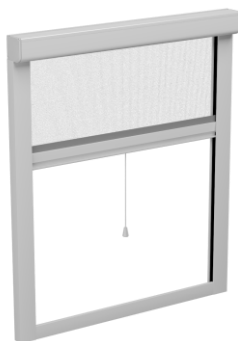

Rolós szúnyogháló - függőleg működésű