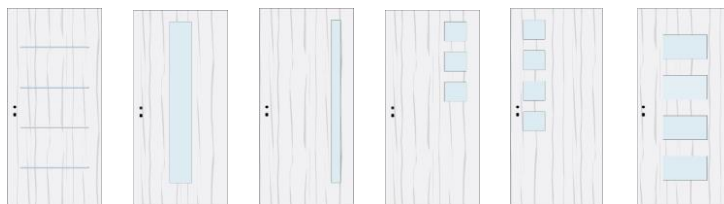

Síküvegezés felára (víztiszta)	S04	S07-B (A/C)	S08-A (B/C)	S10-A (B/C)	S11-C (A/B)	S13
	70 200 Ft	53 300 Ft	42 900 Ft	37 100 Ft	47 500 Ft	68 300 Ft

Egyéb felárak, opciók:		
Falvastagság:	150 mm - 200 mm:	9 100 Ft
	201 mm - 330 mm:	9 100 Ft
	330 mm felett (5 cm-ként):	4 000 Ft
Magasság:	2150 - 2400 mm-ig	+25%
	2400 - 2700 mm-ig	+50%
	2700 mm felett	+100%
Szélesség:	1000 - 1200 mm-ig	+25%
	1200 - 1300 mm-ig	+50%
	1300 felett	+100%
Automata küszöb:		9 500 Ft
Szellőzőrács (bemarással):	Műanyag:	4 500 Ft
	Alumínium:	7 500 Ft
Furatolt forgácslap betét:	Alapár + 6.500 Ft	
Két oldalon eltérő ajtó:	Alapár + 20.000 Ft	
Tolóajtó (fal előtt futó):	Alapár + 30.000 Ft	
Kétszárnyú ajtó:	Kétszeres ár	
33 dB hanggátlás:	Kérjen árajánlatot	
Stupft felár (falc nélküli):	48 625 Ft	
WC zár:	1 000 Ft	

Alap üvegtípusok vázkeretes ajtóknál: float (víztiszta), screen, krizet, fehér csincsilla, fehér fatörzs, flutes, master care, bronz csincsilla, bronz fatörzs. Savmart üveg nem alapáras!
Az üvegezési típusok felára hozzáadandó a tele ajtó árához! További üvegezésekről bemutatótermünkben tájékozódhat.

Árlistánk 2018. október 1-től visszavonásig érvényes. Az árváltoztatás jogát fenntartjuk. Áraink a 27%-os áfa-t nem tartalmazzák!