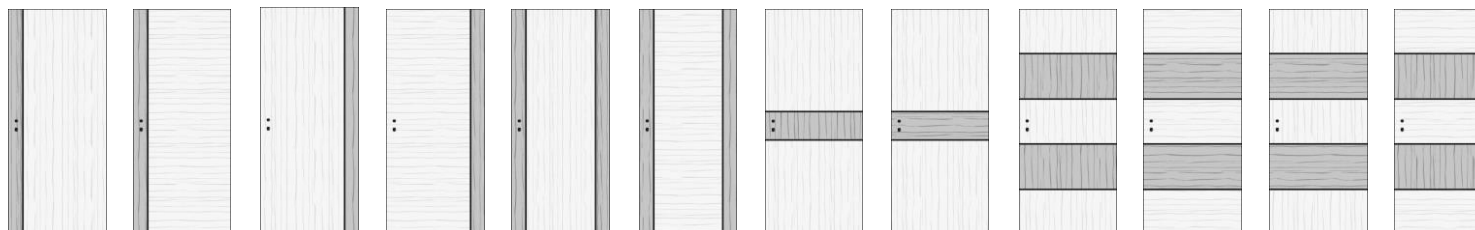

Bemutatótermünk:
1116 Budapest, Fehérvári út 168-178. Fszt. 31.
(Kondorosi lakópark alatti üzletsor)
06-70/312-8199

www.milanoajto.hu
www.milanonyilaszaro.hu
info@milanonyilaszaro.hu

Nyitva tartás:
Hétfő-Kedd-Szerda 8:00-17:00
Csütörtök 8:00-19:00
Péntek 8:00-15:00
Szombat 9:00-13:00

A tele ajtó alapára 100 x 213 cm-ig (15 cm-es tokmag vastagságig): 46.900 Ft + Áfa

A vízszinteserezet felára a tele ajtóknál 2.600 Ft + Áfa

Acélcsíkozás felára	FUSION 01V	FUSION 01H	FUSION 02V	FUSION 02H	FUSION 03V	FUSION 03H	FUSION 04V	FUSION 04H	FUSION 05V	FUSION 05H	FUSION 06V	FUSION 06H
	9 100 Ft	12 100 Ft	9 100 Ft	12 100 Ft	10 600 Ft	13 600 Ft	10 600 Ft	13 600 Ft	13 600 Ft	13 600 Ft	13 600 Ft	13 600 Ft