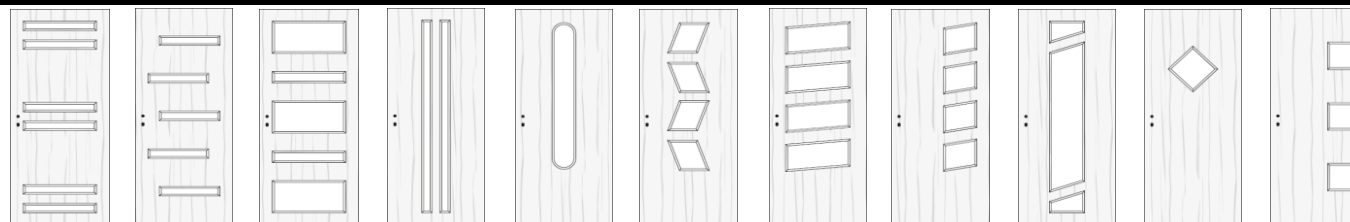

Üvegezés felára alap üveggel	G25	G26	G27	G28	G29	G30	G31	G32	G33	G34	G35
	34 300 Ft	28 600 Ft	30 500 Ft	22 900 Ft	30 500 Ft	30 500 Ft	33 100 Ft	30 500 Ft	23 500 Ft	5 100 Ft	11 500 Ft

Alap üvegtípusok: float (víztiszta), screen, krizet, fehér csincsilla, fehér fatörzs, flutes, master care, bronz csincsilla, bronz fatörzs. Savmart üveg nem alapáras!
Az üvegezési típusok felára hozzáadandó a tele ajtó árához! Egyéb felárak az utolsó oldalon találhatóak.

Árlistánk 2018. október 1-től visszavonásig érvényes. Az árváltoztatás jogát fenntartjuk. Áraink a 27%-os áfa-t nem tartalmazzák!