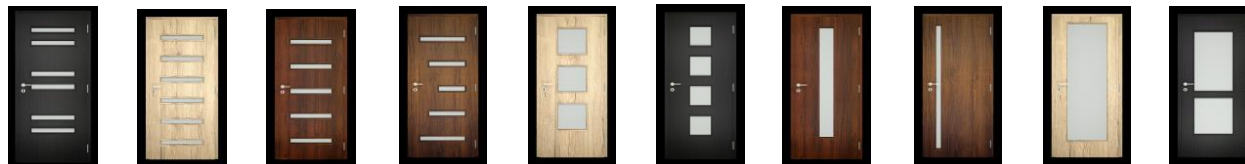

Üvegezés	Androméda	Aquila	Carina	Columba	Dorado	Draco	Gemini	Hydra	Indus	Lacerta
Alap üveggel	21 336 Ft	28 392 Ft	25 032 Ft	25 368 Ft	26 712 Ft	33 432 Ft	34 272 Ft	25 536 Ft	35 112 Ft	26 376 Ft
Extra üveggel	26 712 Ft	43 512 Ft	31 752 Ft	30 072 Ft	33 432 Ft	48 384 Ft	43 344 Ft	29 064 Ft	50 064 Ft	37 464 Ft
Dekor betéttel	18 816 Ft	22 680 Ft	26 040 Ft	25 368 Ft	26 040 Ft	35 112 Ft	37 968 Ft	32 256 Ft	28 728 Ft	25 872 Ft

Méret (cm-ben)	Blokk tokkal (9cm-es) - Csak megrendelésre: 6-8 hét
65 x 210*	nincs
75 x 210	49 305 Ft
90 x 210	49 305 Ft
100 x 210	49 305 Ft
150 x 210	nincs
Takaróléc (6m)	lapos takaróléc 3 600 Ft sarok takaróléc 2 500 Ft
Rendelhető színválaszték **	Fehér, dió, ében, natúr tölgy, klasszikus dió, antracit tölgy, téli tölgy